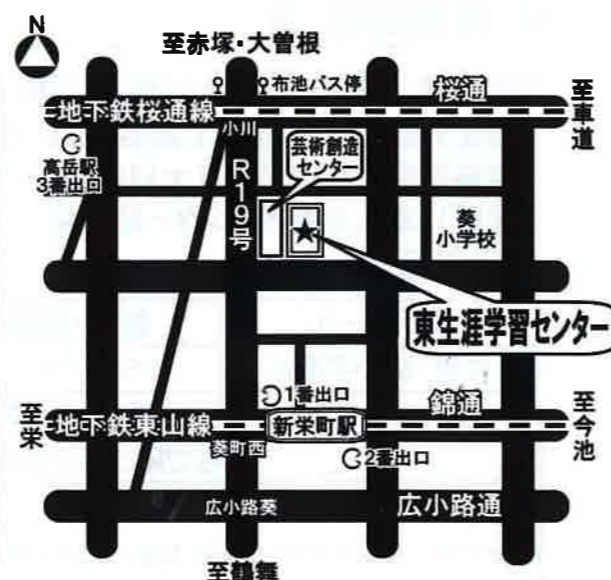

《 3階 体育室『配置図』 》

【 アクセス・公共交通機関 】

●地下鉄	・東山線「新栄町」①番出口 北約300m ・桜通線「高岳」③番出口 南東約600m
●市バス	・鶴舞11…上飯田～鶴舞公園前 ・栄15…新守山駅～栄 ・栄12…安井町西～栄 ・東巡回…茶屋ヶ坂～大曾根

「布池」南約200m

【 お問い合わせ先 】

名古屋市 東生涯学習センター
〒461-0004 名古屋市東区葵一丁目3番21号
TEL 052-932-4881・FAX 052-932-4882
HP <https://www.nem-shiteikanri.jp/shisetsu/higashi-llc/>

とくめきの風は東から

生涯学習まつり2023

行ってみよう！見ってみよう！やってみよう！

◎ 10月28日(土) 10:00～16:00
◎ 10月29日(日) 10:00～15:00

《 模擬店 》

【販売会場】1階 ロビー、3階 体育室

販売会場	販売内容	グループ名	販売日	
			10/28	10/29
1階 ロビー	文化のみちブラウニー他	東区グルメマイスターの会	○	○
	炊き込みご飯・コーヒー	グループ「結」	○	×
	パン・ラスク・クッキー等	ベーカリー&カフェひまわり	○	×
	国産小麦粉のパンとお菓子	NPO法人わっぱの会	○	○
3階 体育室	木の実を使った壁飾り、置物	トロッケンゲビンデ	○	○
	書籍「温故知新」上下巻	NPO法人東区文化のみち ガイドボランティアの会	○	○